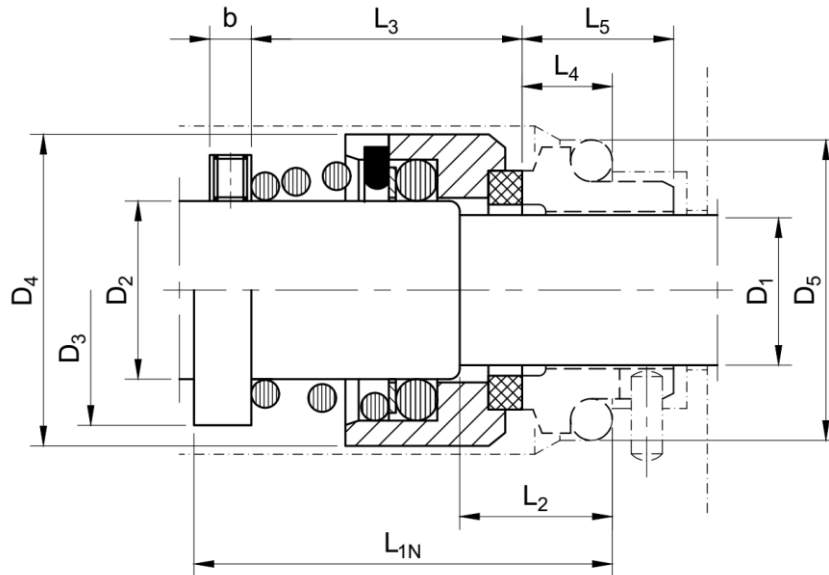

## Gleitringdichtung Typ: ASP NG-024-B

D <sub>1</sub>	D <sub>2</sub>	D <sub>3</sub>	D <sub>4</sub>	D <sub>5</sub>	L <sub>1N</sub>	L <sub>2</sub>	L <sub>3</sub>	L <sub>4</sub>	L <sub>5</sub>	b
10	14	18	24	21	50	18	25.5	10	17.5	8
12	16	21	26	23	50	18	26.5	10	17.5	8
14	18	23	31	25	55	18	29.5	10	17.5	8
16	20	26	34	27	55	18	31	10	17.5	8
18	22	28	36	33	55	20	32.5	11.5	19.5	8
20	24	30	38	35	60	20	32.5	11.5	19.5	8
22	26	31	40	37	60	20	32.5	11.5	19.5	8
24	28	35	42	39	60	20	32.5	11.5	19.5	8
25	30	37	44	40	60	20	33.5	11.5	19.5	8
28	33	40	47	43	65	20	35.5	11.5	19.5	8
30	35	43	49	45	65	20	35.5	11.5	19.5	8
32	38	45	54	48	65	20	39.5	11.5	19.5	7.5
33	38	45	54	48	65	20	39.5	11.5	19.5	7.5
35	40	49	56	50	65	20	43.5	11.5	19.5	8
38	43	52	59	56	75	23	46	14	22	7.5
40	45	55	61	58	75	23	48	14	22	8
43	48	58	64	61	75	23	51	14	22	8
45	50	61	66	63	75	23	55	14	22	8
48	53	64	69	66	85	23	55	14	22	8
50	55	66	71	70	85	25	58	15	23	8
53	58	69	78	73	85	25	60	15	23	8
55	60	71	79	75	85	25	60	15	23	8
58	63	74	83	78	85	25	60	15	23	8
60	65	77	85	80	95	25	60	15	23	8
63	68	80	88	83	95	25	60	15	23	8
65	70	83	90	85	95	25	61	15	23	10
70	75	88	98	92	95	28	63	18	26	10
75	80	93	103	97	105	28	68	18	26	10
80	85	98	109	105	105	28	68	18.2	26.2	10

Angaben in mm

Gegenring ASP-952-G

Drehrichtung: rechts links

Stückzahl	Wellendurchmesser	rotierender Teil, Typ:	Gegenring, Typ:	Sekundärdichtung	Paarung
		ASP-NG-024-B	<input type="checkbox"/> ASP-952-G <input type="checkbox"/> gem. Zeichnung	<input type="checkbox"/> EPDM (E) <input type="checkbox"/> NBR (P) <input type="checkbox"/> FKM (V) <input type="checkbox"/> andere:	<input type="checkbox"/> Kohle / SiC <input type="checkbox"/> SiC / SiC <input type="checkbox"/> andere: